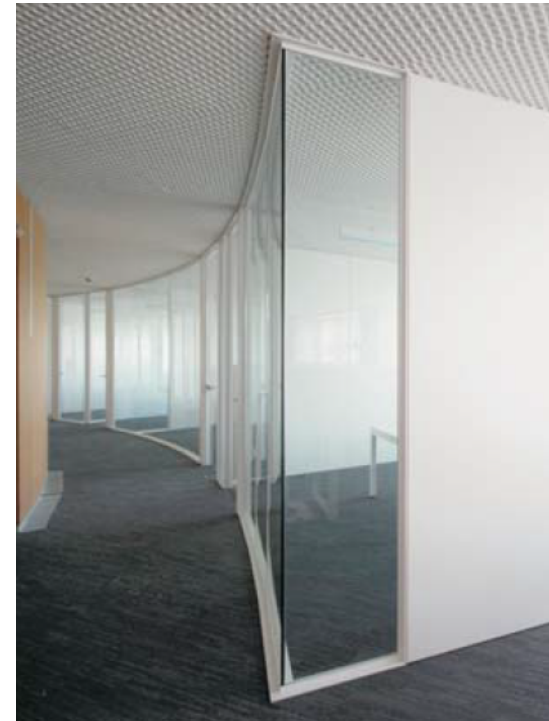

CRISTALIZAMOS
TUS PROYECTOS

IMPULS AV

**INNOVACIÓN
CONFORT
TECNOLOGÍA**

IMPULS AV es minimalismo y sencillez. Su capacidad modular aporta orden y armonía en la compartimentación de espacios de trabajo y sus líneas rectas contribuye a la configuración de ambientes modernos.

Las mamparas IMPULS AV presentan un alto nivel de prestaciones y competitividad en conceptos como el confort acústico gracias a la ingeniería aplicada, pues permite un alto grado de absorción sonora, dando lugar a espacios de trabajo o encuentro de gran privacidad y seguridad.